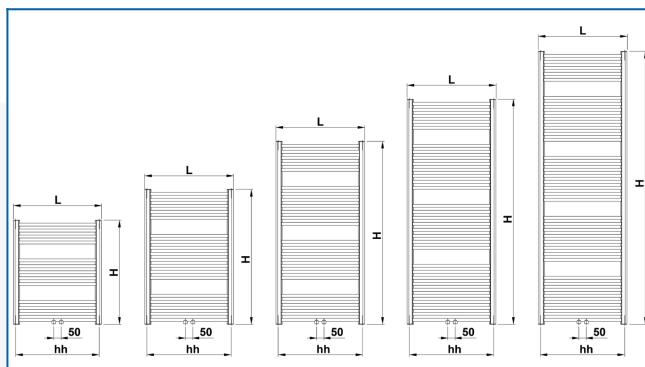

KORALUX RONDO CLASSIC-M

Najbardziej popularne grzejniki drabinkowe o bardzo korzystnym stosunku wydajności do ceny z nowoczesnym połączeniem dolnym środkowym

Wprowadzone filtry

Moc cieplna: $t_1: 75\text{ °C}$ | $t_2: 65\text{ °C}$ | $t_i: 20\text{ °C}$ | $\Delta t: 50\text{ °C}$