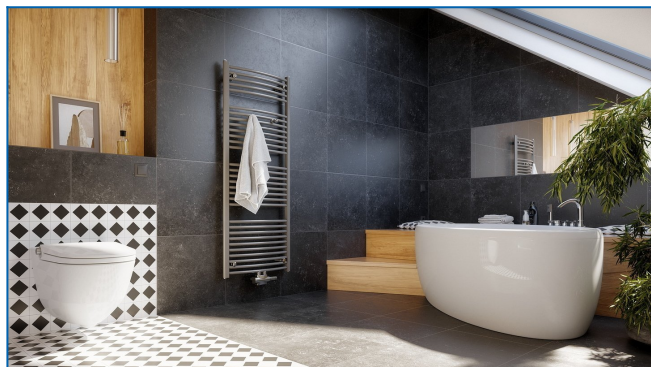

KORALUX RONDO CLASSIC-M

Najbardziej popularne grzejniki drabinkowe o bardzo korzystnym stosunku wydajności do ceny z nowoczesnym połączeniem dolnym środkowym

Wprowadzone filtry

Moc cieplna: $t_1: 75\text{ °C}$ | $t_2: 65\text{ °C}$ | $t_i: 20\text{ °C}$ | $\Delta t: 50\text{ °C}$