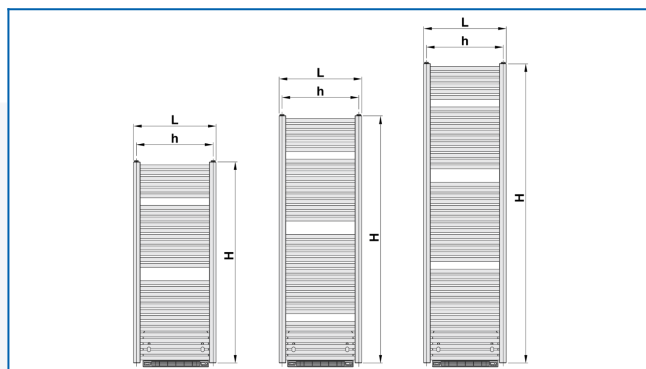

## KORALUX LINEAR MAX B

Luksusowe grzejniki łazienkowe z modułem wentylacji gorącym powietrzem zapewniającym maksymalną moc grzewczą

## Wprowadzone filtry

**Moc cieplna:**  $t_1: 75\text{ °C}$  |  $t_2: 65\text{ °C}$  |  $t_i: 20\text{ °C}$  |  $\Delta t: 50\text{ °C}$