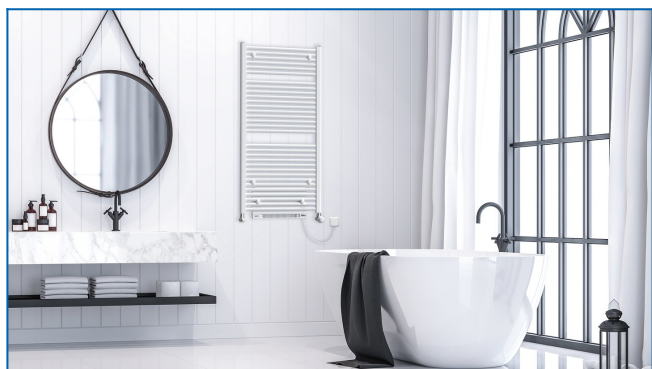

## KORALUX LINEAR MAX B

Luksusowe grzejniki łazienkowe z modułem wentylacji gorącym powietrzem zapewniającym maksymalną moc grzewczą