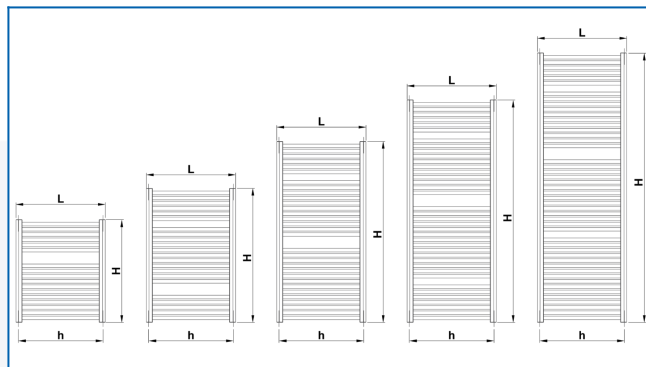

## KORALUX LINEAR MAX

Luksusowe grzejniki łazienkowe dla maksymalnej wydajności cieplnej z podłączeniem dolnym

## Wprowadzone filtry

**Moc cieplna:**  $t_1: 75\text{ °C}$  |  $t_2: 65\text{ °C}$  |  $t_r: 20\text{ °C}$  |  $\Delta t: 50\text{ °C}$