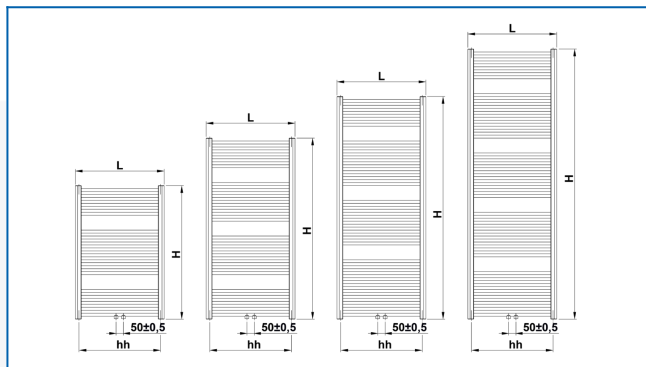

## Wprowadzone filtry

**Moc cieplna:**  $t_1: 75\text{ °C} \mid t_2: 65\text{ °C} \mid t_i: 20\text{ °C} \mid \Delta t: 50\text{ °C}$