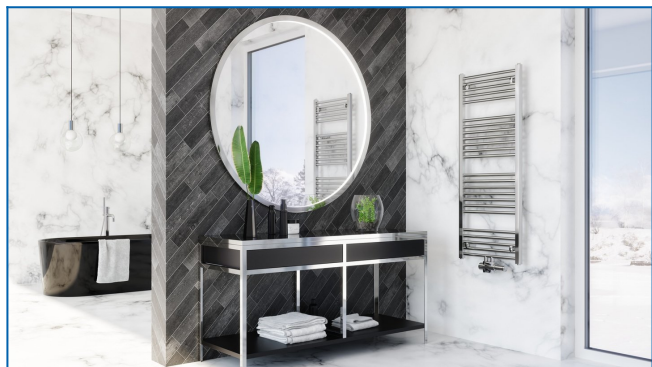

## KORALUX LINEAR EXCLUSIVE-M

Eleganckie grzejniki chromowane z profilami prostymi i z nowoczesnym podłączeniem dolnym środkowym