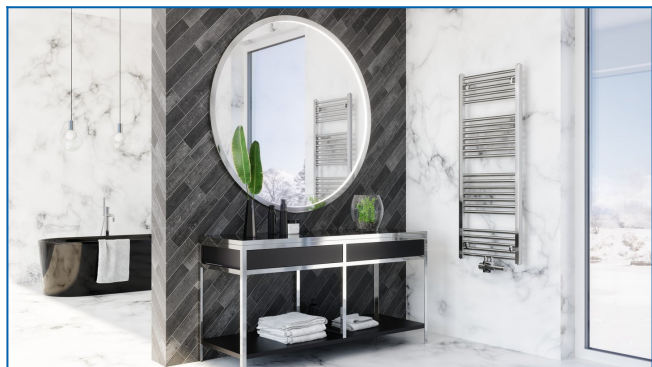

KORALUX LINEAR EXCLUSIVE-M

Eleganckie grzejniki chromowane z profilami prostymi i z nowoczesnym podłączeniem dolnym środkowym

Wprowadzone filtry

Moc cieplna: $t_1: 75\text{ °C}$ | $t_2: 65\text{ °C}$ | $t_i: 20\text{ °C}$ | $\Delta t: 50\text{ °C}$