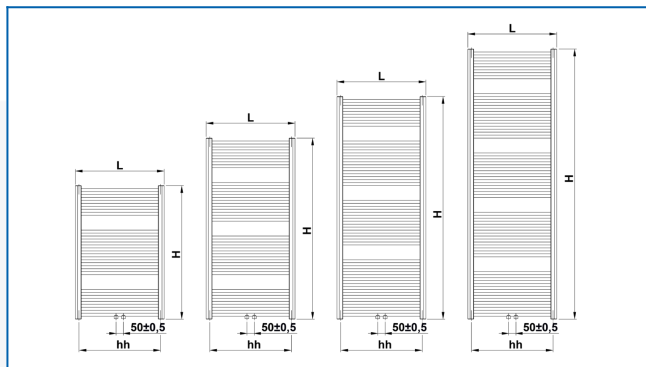

KORALUX LINEAR EXCLUSIVE-M

Eleganckie grzejniki chromowane z profilami prostymi i z nowoczesnym podłączeniem dolnym środkowym

Wprowadzone filtry

Moc cieplna: $t_1: 75\text{ °C}$ | $t_2: 65\text{ °C}$ | $t_i: 20\text{ °C}$ | $\Delta t: 50\text{ °C}$