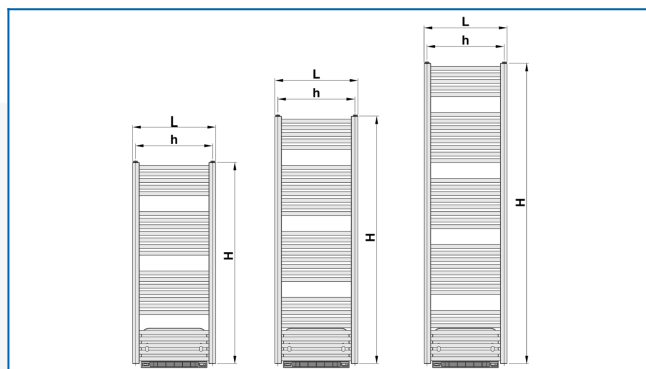

KORALUX LINEAR COMFORT B

Komfortowe grzejniki łazienkowe z nawiewem gorącego powietrza o zrównoważonym połączeniu funkcjonalności i designu

Wprowadzone filtry

Moc cieplna: $t_1: 75\text{ °C}$ | $t_2: 65\text{ °C}$ | $t_i: 20\text{ °C}$ | $\Delta t: 50\text{ °C}$