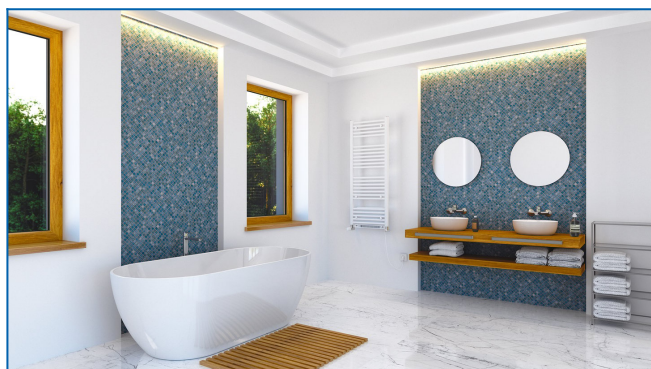

KORALUX LINEAR COMFORT B

Komfortowe grzejniki łazienkowe z nawiewem gorącego powietrza o zrównoważonym połączeniu funkcjonalności i designu

Wprowadzone filtry

Moc cieplna: $t_1: 75\text{ °C}$ | $t_2: 65\text{ °C}$ | $t_i: 20\text{ °C}$ | $\Delta t: 50\text{ °C}$