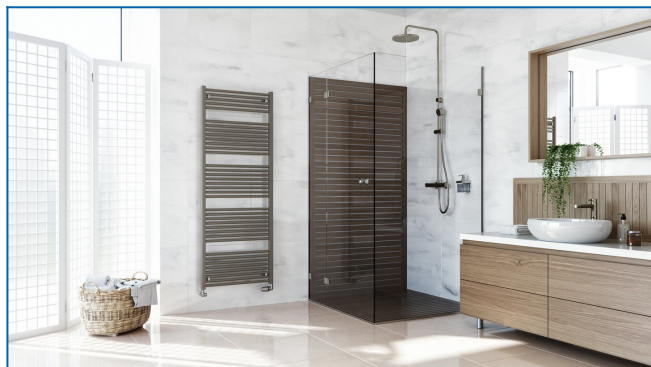

KORALUX LINEAR COMFORT

Komfortowe grzejniki łazienkowe z wyważonym połączeniem funkcji i designu z podłączeniem dolnym

Wprowadzone filtry

Moc cieplna: $t_1: 75\text{ °C}$ | $t_2: 65\text{ °C}$ | $t_i: 20\text{ °C}$ | $\Delta t: 50\text{ °C}$