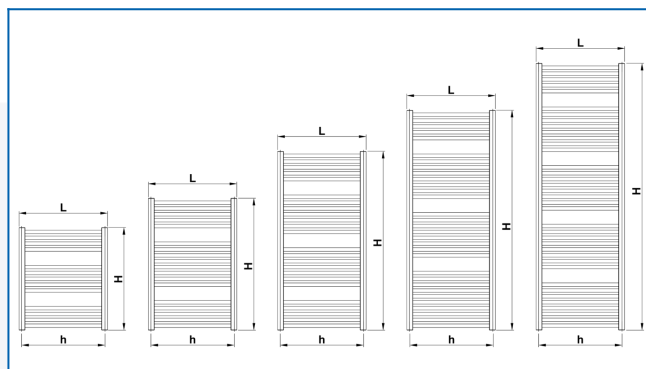

KORALUX LINEAR COMFORT

Komfortowe grzejniki łazienkowe z wyważonym połączeniem funkcji i designu z podłączeniem dolnym

Wprowadzone filtry

Moc cieplna: $t_1: 75\text{ }^{\circ}\text{C}$ | $t_2: 65\text{ }^{\circ}\text{C}$ | $t_i: 20\text{ }^{\circ}\text{C}$ | $\Delta t: 50\text{ }^{\circ}\text{C}$