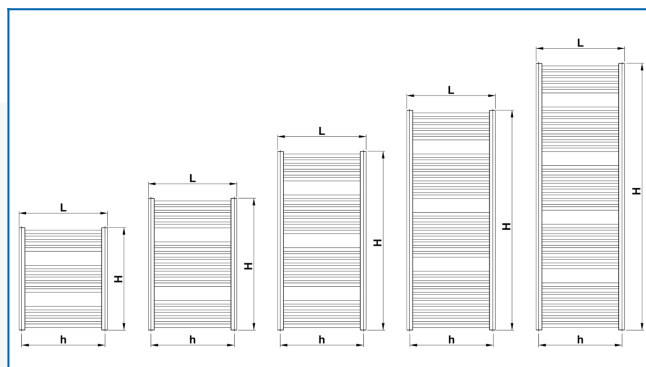

KORALUX LINEAR COMFORT

Komfortowe grzejniki łazienkowe z wyważonym połączeniem funkcji i designu z podłączeniem dolnym

Wprowadzone filtry

Moc cieplna: $t_1: 75\text{ °C}$ | $t_2: 65\text{ °C}$ | $t_i: 20\text{ °C}$ | $\Delta t: 50\text{ °C}$