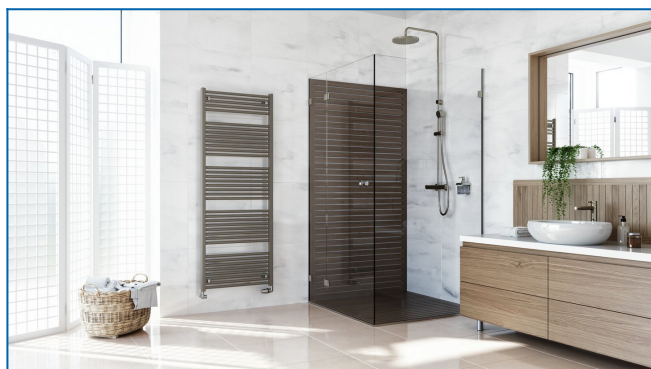

KORALUX LINEAR COMFORT

Komfortowe grzejniki łazienkowe z wyważonym połączeniem funkcji i designu z podłączeniem dolnym

Wprowadzone filtry

Moc cieplna: $t_1: 75\text{ }^{\circ}\text{C}$ | $t_2: 65\text{ }^{\circ}\text{C}$ | $t_i: 20\text{ }^{\circ}\text{C}$ | $\Delta t: 50\text{ }^{\circ}\text{C}$