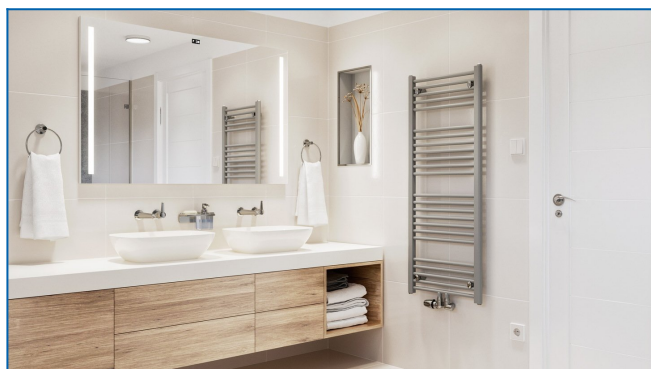

KORALUX LINEAR CLASSIC-M

Najbardziej popularne grzejniki drabinkowe o bardzo korzystnym stosunku wydajności do ceny z nowoczesnym podłączeniem dolnym środkowym

Wprowadzone filtry

Moc cieplna: $t_1: 75\text{ °C}$ | $t_2: 65\text{ °C}$ | $t_i: 20\text{ °C}$ | $\Delta t: 50\text{ °C}$