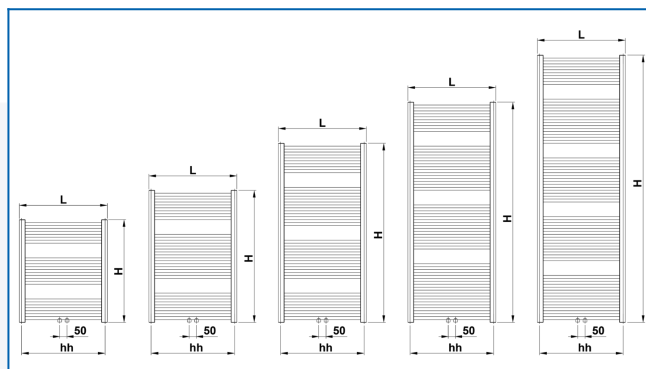

KORALUX LINEAR CLASSIC-M

Najbardziej popularne grzejniki drabinkowe o bardzo korzystnym stosunku wydajności do ceny z nowoczesnym połączeniem dolnym środkowym

Wprowadzone filtry

Moc cieplna: $t_1: 75\text{ °C}$ | $t_2: 65\text{ °C}$ | $t_i: 20\text{ °C}$ | $\Delta t: 50\text{ °C}$