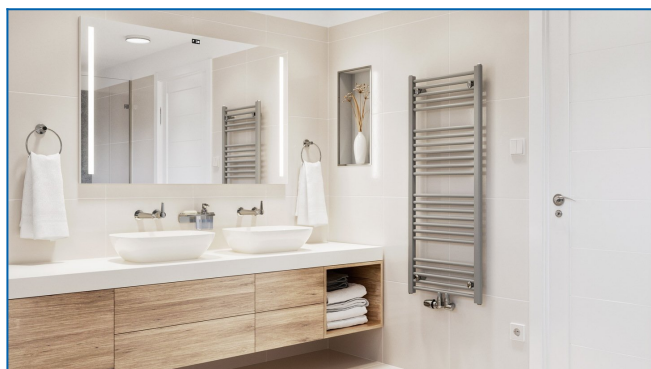

KORALUX LINEAR CLASSIC-M

Najbardziej popularne grzejniki drabinkowe o bardzo korzystnym stosunku wydajności do ceny z nowoczesnym połączeniem dolnym środkowym

Wprowadzone filtry

Moc cieplna: $t_1: 75\text{ °C}$ | $t_2: 65\text{ °C}$ | $t_i: 20\text{ °C}$ | $\Delta t: 50\text{ °C}$