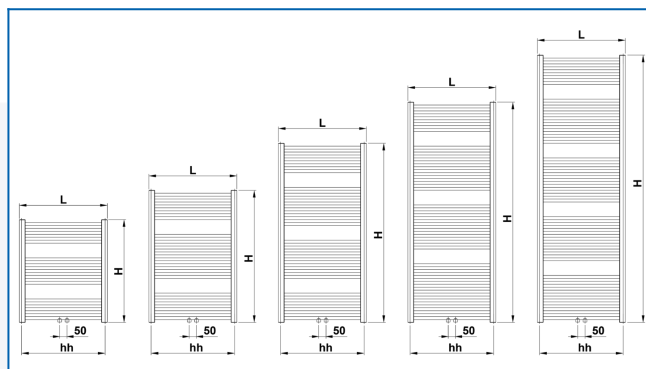

KORALUX LINEAR CLASSIC-M

Najbardziej popularne grzejniki drabinkowe o bardzo korzystnym stosunku wydajności do ceny z nowoczesnym podłączeniem dolnym środkowym

Wprowadzone filtry

Moc cieplna: $t_1: 75\text{ °C}$ | $t_2: 65\text{ °C}$ | $t_i: 20\text{ °C}$ | $\Delta t: 50\text{ °C}$