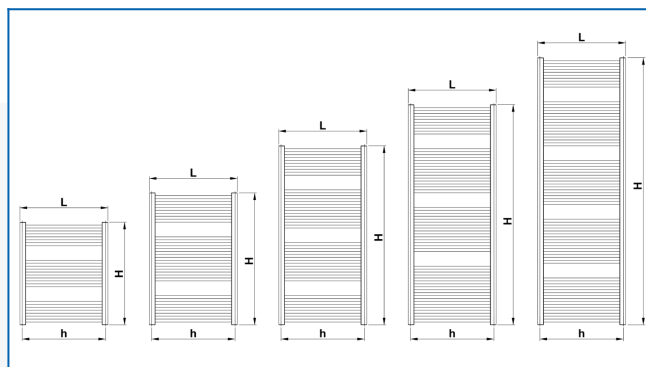

## Wprowadzone filtry

**Moc cieplna:**  $t_1: 75\text{ °C}$  |  $t_2: 65\text{ °C}$  |  $t_i: 20\text{ °C}$  |  $\Delta t: 50\text{ °C}$