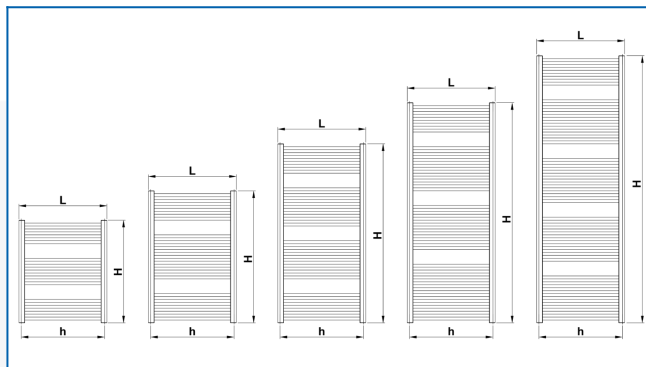

KORALUX LINEAR CLASSIC

Najbardziej popularne grzejniki drabinkowe o bardzo korzystnym stosunku wydajności do ceny z podłączeniem dolnym

Wprowadzone filtry

Moc cieplna: $t_1: 75\text{ °C}$ | $t_2: 65\text{ °C}$ | $t_i: 20\text{ °C}$ | $\Delta t: 50\text{ °C}$