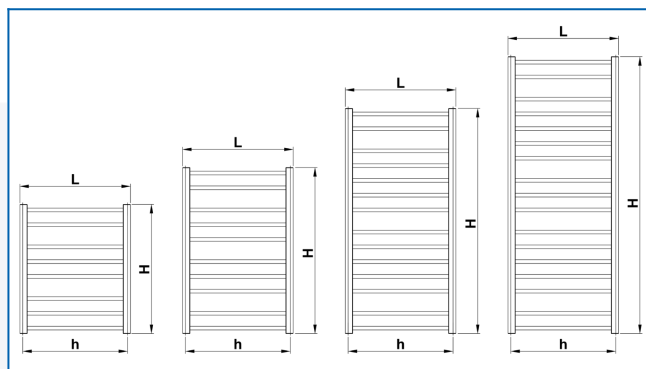

## Wprowadzone filtry

**Moc cieplna:**  $t_1: 75\text{ }^{\circ}\text{C}$  |  $t_2: 65\text{ }^{\circ}\text{C}$  |  $t_i: 20\text{ }^{\circ}\text{C}$  |  $\Delta t: 50\text{ }^{\circ}\text{C}$