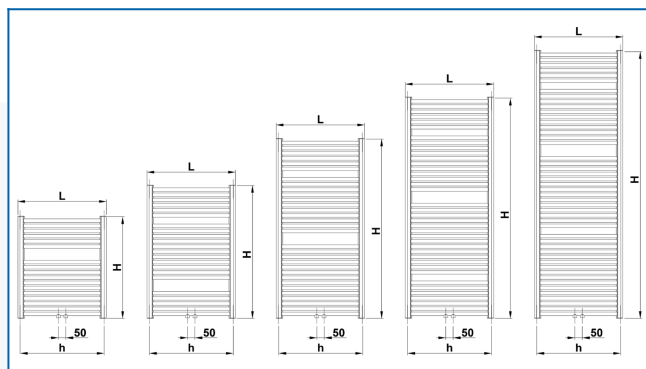

KORALUX RONDO MAX-M

Luksusowe grzejniki łazienkowe dla maksymalnej wydajności cieplnej z nowoczesnym podłączeniem dolnym środkowym

Wprowadzone filtry

Moc cieplna: $t_1: 75\text{ °C}$ | $t_2: 65\text{ °C}$ | $t_i: 20\text{ °C}$ | $\Delta t: 50\text{ °C}$