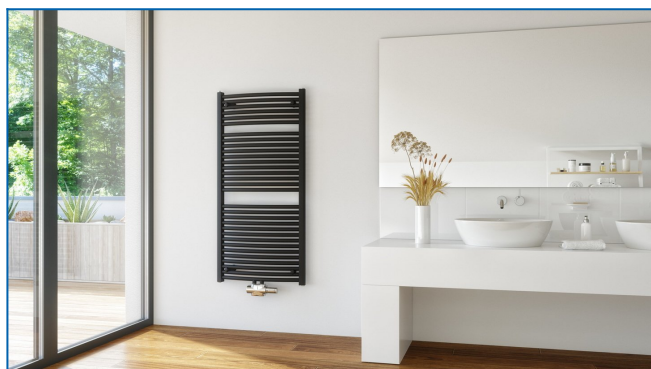

KORALUX RONDO MAX-M

Luksusowe grzejniki łazienkowe dla maksymalnej wydajności cieplnej z nowoczesnym podłączeniem dolnym środkowym

Wprowadzone filtry

Moc cieplna: $t_1: 75\text{ °C}$ | $t_2: 65\text{ °C}$ | $t_i: 20\text{ °C}$ | $\Delta t: 50\text{ °C}$