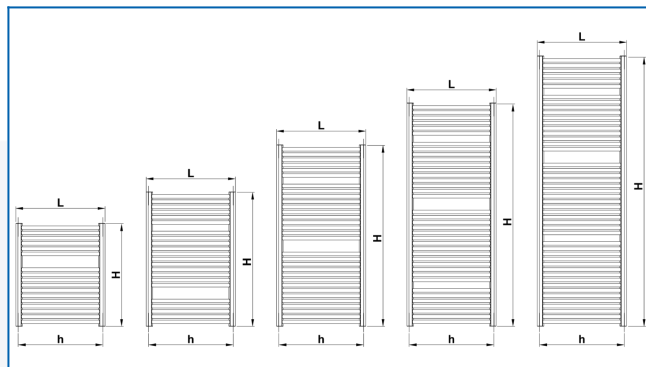

KORALUX RONDO MAX

Luksusowe grzejniki łazienkowe dla maksymalnej wydajności cieplnej z podłączeniem dolnym

Wprowadzone filtry

Moc cieplna: $t_1: 75\text{ °C}$ | $t_2: 65\text{ °C}$ | $t_r: 20\text{ °C}$ | $\Delta t: 50\text{ °C}$