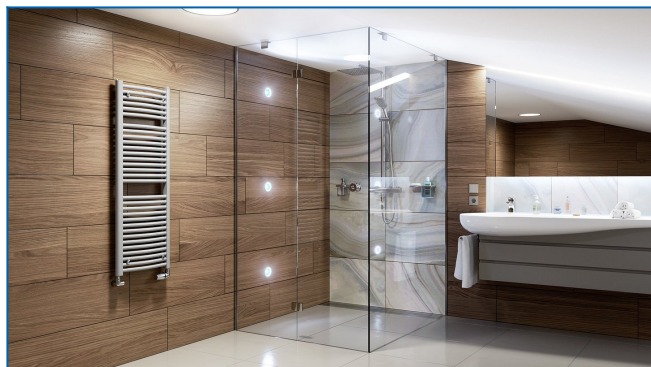

KORALUX RONDO MAX

Luksusowe grzejniki łazienkowe dla maksymalnej wydajności cieplnej z podłączeniem dolnym

Wprowadzone filtry

Moc cieplna: $t_1: 75\text{ °C}$ | $t_2: 65\text{ °C}$ | $t_i: 20\text{ °C}$ | $\Delta t: 50\text{ °C}$