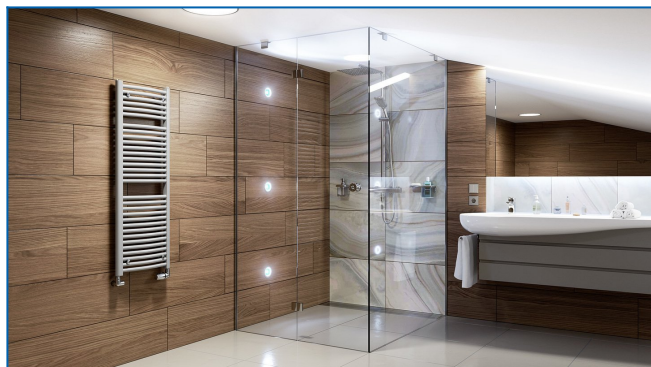

KORALUX RONDO MAX

Luksusowe grzejniki łazienkowe dla maksymalnej wydajności cieplnej z podłączeniem dolnym

Wprowadzone filtry

Moc cieplna: $t_1: 75\text{ °C}$ | $t_2: 65\text{ °C}$ | $t_r: 20\text{ °C}$ | $\Delta t: 50\text{ °C}$