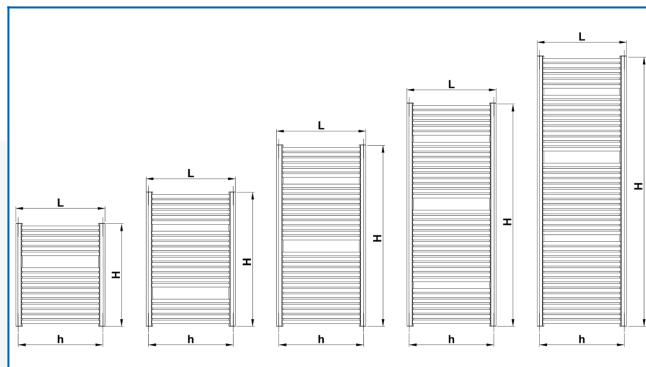

KORALUX RONDO MAX

Luksusowe grzejniki łazienkowe dla maksymalnej wydajności cieplnej z podłączeniem dolnym

Wprowadzone filtry

Moc cieplna: $t_1: 75\text{ °C}$ | $t_2: 65\text{ °C}$ | $t_i: 20\text{ °C}$ | $\Delta t: 50\text{ °C}$