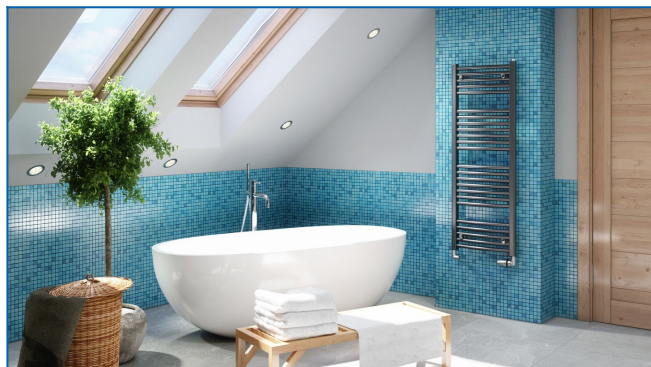

KORALUX RONDO COMFORT

Komfortowe grzejniki łazienkowe z wyważonym połączeniem funkcji i designu z podłączeniem dolnym

Wprowadzone filtry

Moc cieplna: $t_1: 75\text{ °C}$ | $t_2: 65\text{ °C}$ | $t_i: 20\text{ °C}$ | $\Delta t: 50\text{ °C}$