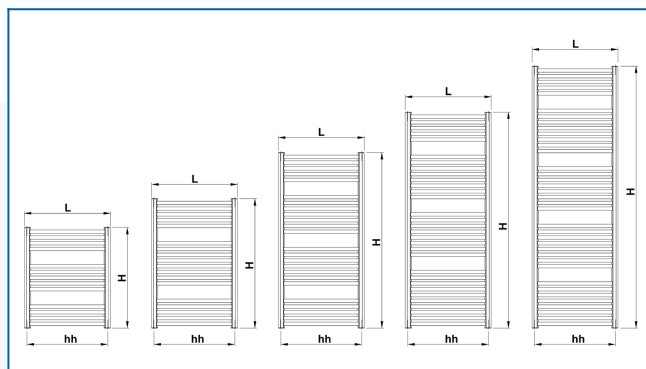

KORALUX RONDO COMFORT

Komfortowe grzejniki łazienkowe z wyważonym połączeniem funkcji i designu z podłączeniem dolnym

Wprowadzone filtry

Moc cieplna: $t_1: 75\text{ °C}$ | $t_2: 65\text{ °C}$ | $t_i: 20\text{ °C}$ | $\Delta t: 50\text{ °C}$