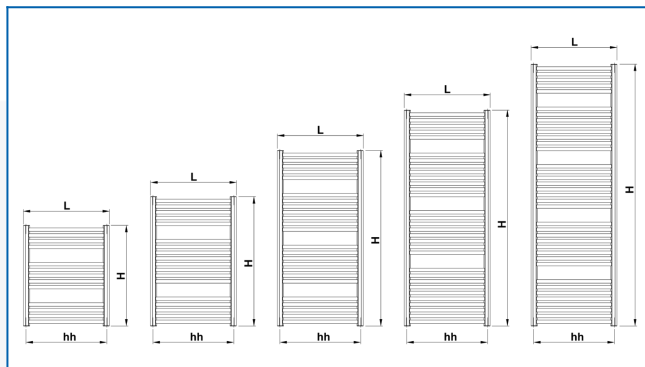

KORALUX RONDO COMFORT

Komfortowe grzejniki łazienkowe z wyważonym połączeniem funkcji i designu z podłączeniem dolnym

Wprowadzone filtry

Moc cieplna: $t_1: 75\text{ °C}$ | $t_2: 65\text{ °C}$ | $t_i: 20\text{ °C}$ | $\Delta t: 50\text{ °C}$