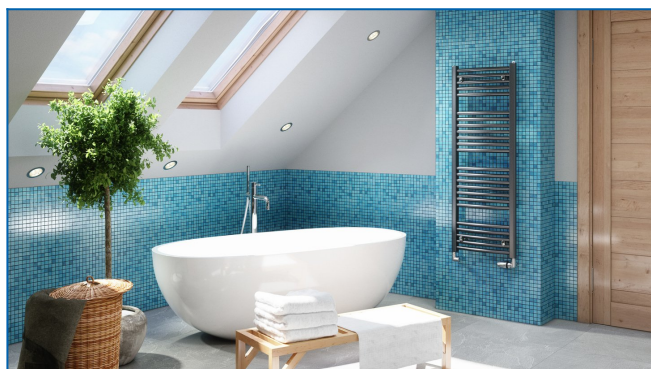

KORALUX RONDO COMFORT

Komfortowe grzejniki łazienkowe z wyważonym połączeniem funkcji i designu z podłączeniem dolnym

Wprowadzone filtry

Moc cieplna: $t_1: 75\text{ °C}$ | $t_2: 65\text{ °C}$ | $t_i: 20\text{ °C}$ | $\Delta t: 50\text{ °C}$