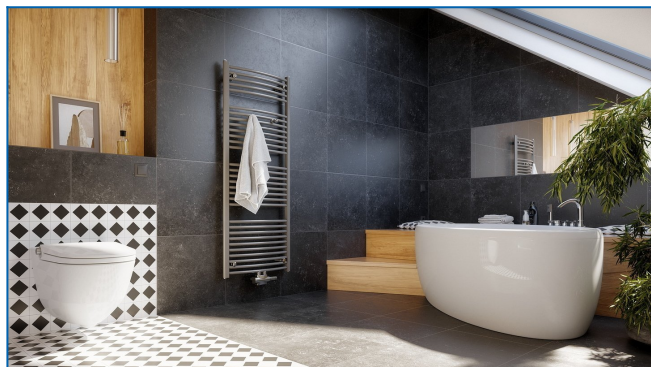

## KORALUX RONDO CLASSIC-M

Najbardziej popularne grzejniki drabinkowe o bardzo korzystnym stosunku wydajności do ceny z nowoczesnym połączeniem dolnym środkowym