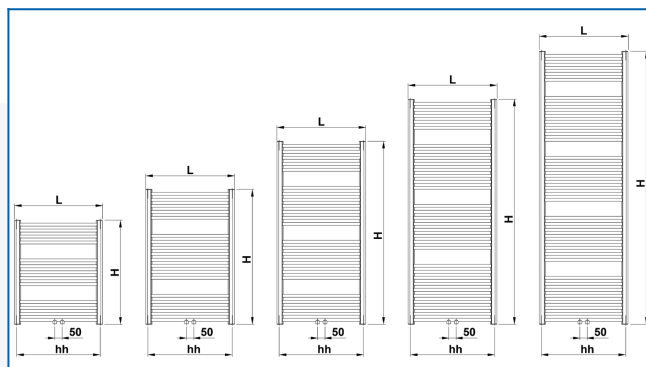

## Wprowadzone filtry

**Moc cieplna:**  $t_1: 75\text{ °C}$  |  $t_2: 65\text{ °C}$  |  $t_i: 20\text{ °C}$  |  $\Delta t: 50\text{ °C}$