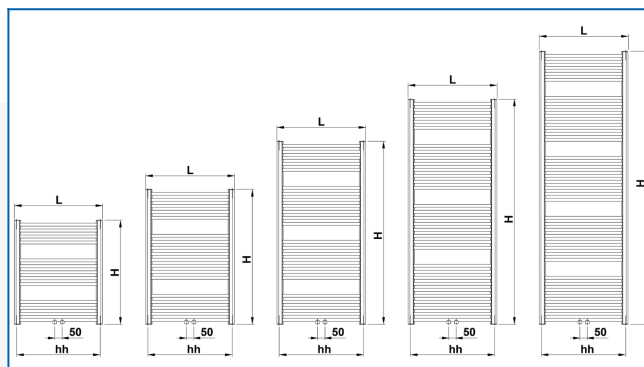

## Wprowadzone filtry

**Moc cieplna:**  $t_1: 75\text{ °C}$  |  $t_2: 65\text{ °C}$  |  $t_i: 20\text{ °C}$  |  $\Delta t: 50\text{ °C}$