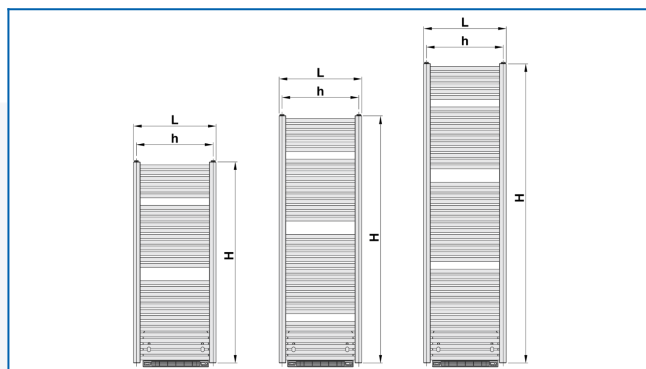

KORALUX LINEAR MAX B

Luksusowe grzejniki łazienkowe z modułem wentylacji gorącym powietrzem zapewniającym maksymalną moc grzewczą

Wprowadzone filtry

Moc cieplna: $t_1: 75\text{ °C}$ | $t_2: 65\text{ °C}$ | $t_i: 20\text{ °C}$ | $\Delta t: 50\text{ °C}$