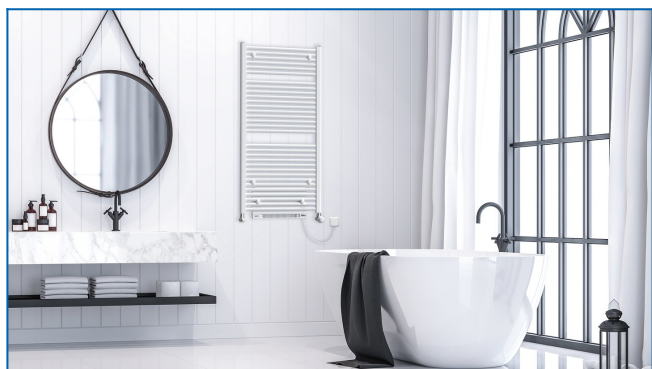

KORALUX LINEAR MAX B

Luksusowe grzejniki łazienkowe z modułem wentylacji gorącym powietrzem zapewniającym maksymalną moc grzewczą

Wprowadzone filtry

Moc cieplna: $t_1: 75\text{ °C}$ | $t_2: 65\text{ °C}$ | $t_i: 20\text{ °C}$ | $\Delta t: 50\text{ °C}$