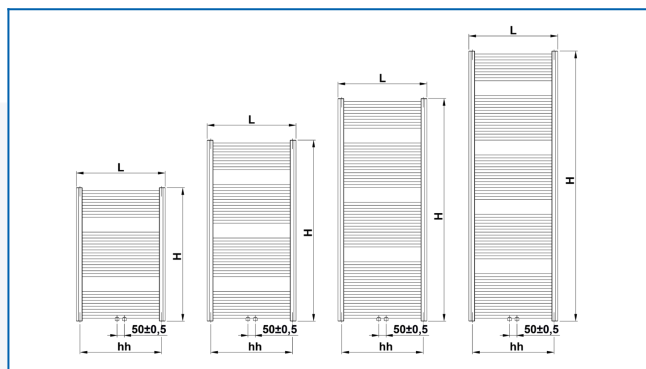

KORALUX LINEAR EXCLUSIVE-M

Eleganckie grzejniki chromowane z profilami prostymi i z nowoczesnym podłączeniem dolnym środkowym

Wprowadzone filtry

Moc cieplna: $t_1: 75\text{ °C}$ | $t_2: 65\text{ °C}$ | $t_i: 20\text{ °C}$ | $\Delta t: 50\text{ °C}$