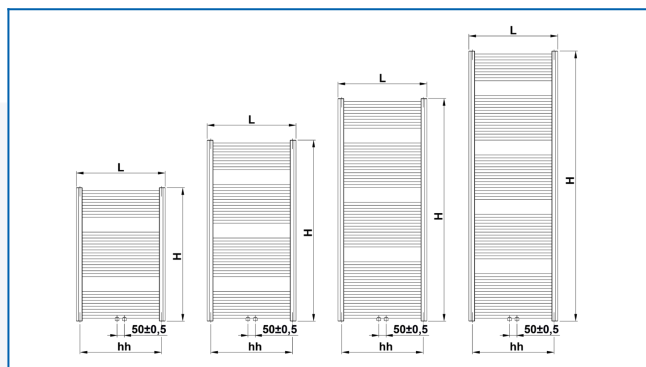

KORALUX LINEAR EXCLUSIVE-M

Eleganckie grzejniki chromowane z profilami prostymi i z nowoczesnym podłączeniem dolnym środkowym

Wprowadzone filtry

Moc cieplna: $t_1: 75\text{ °C}$ | $t_2: 65\text{ °C}$ | $t_i: 20\text{ °C}$ | $\Delta t: 50\text{ °C}$