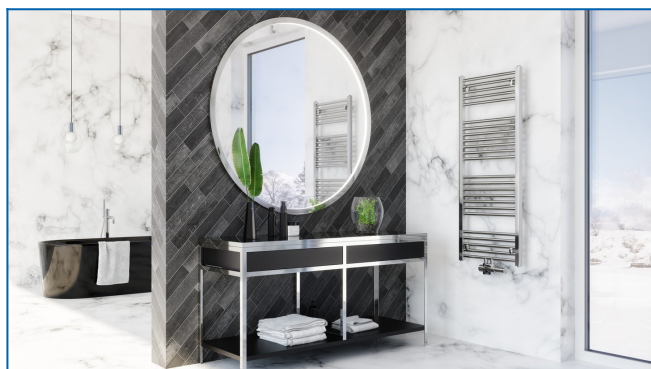

KORALUX LINEAR EXCLUSIVE-M

Eleganckie grzejniki chromowane z profilami prostymi i z nowoczesnym podłączeniem dolnym środkowym

Wprowadzone filtry

Moc cieplna: $t_1: 75\text{ °C}$ | $t_2: 65\text{ °C}$ | $t_i: 20\text{ °C}$ | $\Delta t: 50\text{ °C}$