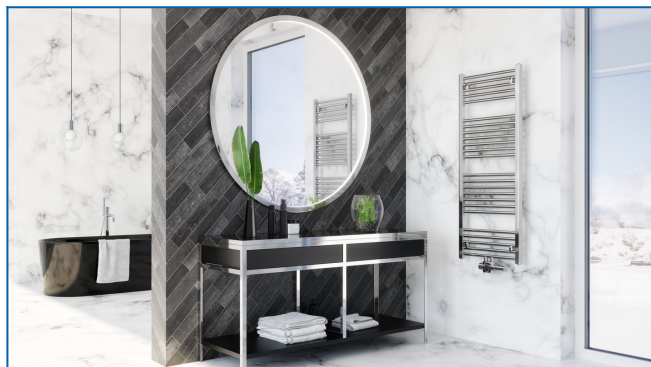

KORALUX LINEAR EXCLUSIVE-M

Eleganckie grzejniki chromowane z profilami prostymi i z nowoczesnym podłączeniem dolnym środkowym

Wprowadzone filtry

Moc cieplna: $t_1: 75\text{ °C}$ | $t_2: 65\text{ °C}$ | $t_i: 20\text{ °C}$ | $\Delta t: 50\text{ °C}$