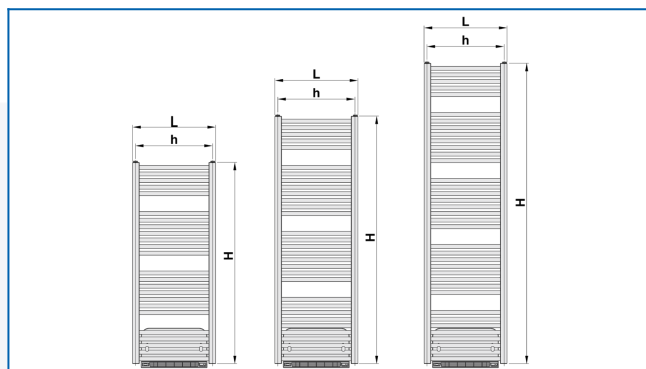

KORALUX LINEAR COMFORT B

Komfortowe grzejniki łazienkowe z nawiewem gorącego powietrza o zrównoważonym połączeniu funkcjonalności i designu

Wprowadzone filtry

Moc cieplna: $t_1: 75\text{ °C} \mid t_2: 65\text{ °C} \mid t_i: 20\text{ °C} \mid \Delta t: 50\text{ °C}$