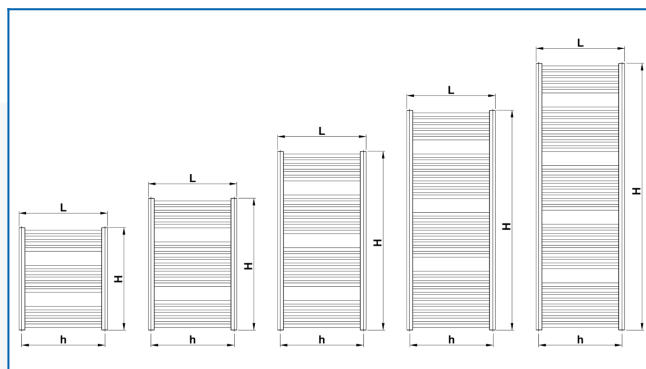

KORALUX LINEAR COMFORT

Komfortowe grzejniki łazienkowe z wyważonym połączeniem funkcji i designu z podłączeniem dolnym

Wprowadzone filtry

Moc cieplna: $t_1: 75\text{ °C}$ | $t_2: 65\text{ °C}$ | $t_i: 20\text{ °C}$ | $\Delta t: 50\text{ °C}$