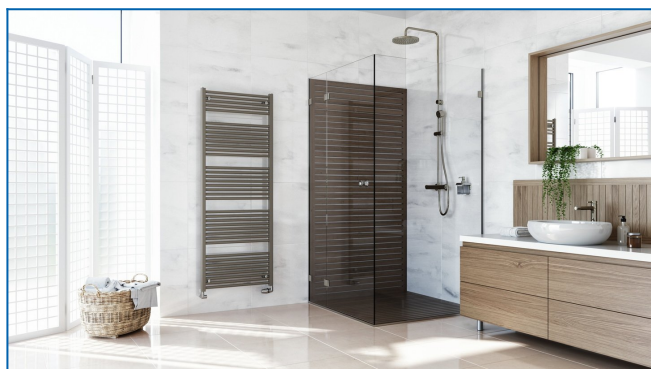

KORALUX LINEAR COMFORT

Komfortowe grzejniki łazienkowe z wyważonym połączeniem funkcji i designu z podłączeniem dolnym

Wprowadzone filtry

Moc cieplna: $t_1: 75\text{ °C}$ | $t_2: 65\text{ °C}$ | $t_i: 20\text{ °C}$ | $\Delta t: 50\text{ °C}$