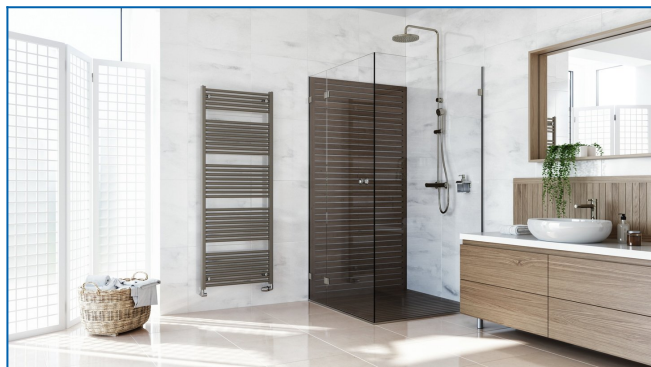

## KORALUX LINEAR COMFORT

Komfortowe grzejniki łazienkowe z wyważonym połączeniem funkcji i designu z podłączeniem dolnym