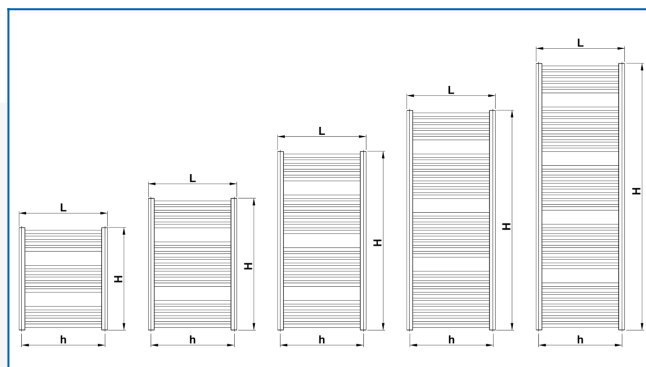

## KORALUX LINEAR COMFORT

Komfortowe grzejniki łazienkowe z wyważonym połączeniem funkcji i designu z podłączeniem dolnym

## Wprowadzone filtry

**Moc cieplna:**  $t_1: 75\text{ °C}$  |  $t_2: 65\text{ °C}$  |  $t_i: 20\text{ °C}$  |  $\Delta t: 50\text{ °C}$