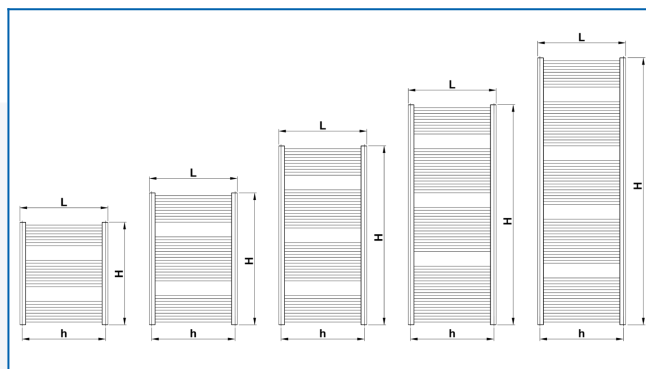

## Wprowadzone filtry

**Moc cieplna:**  $t_1: 75\text{ °C}$  |  $t_2: 65\text{ °C}$  |  $t_i: 20\text{ °C}$  |  $\Delta t: 50\text{ °C}$