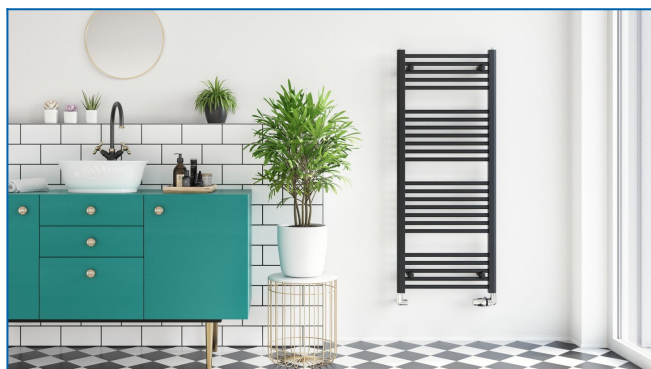

KORALUX LINEAR CLASSIC

Najbardziej popularne grzejniki drabinkowe o bardzo korzystnym stosunku wydajności do ceny z podłączeniem dolnym

Wprowadzone filtry

Moc cieplna: $t_1: 75\text{ °C}$ | $t_2: 65\text{ °C}$ | $t_i: 20\text{ °C}$ | $\Delta t: 50\text{ °C}$