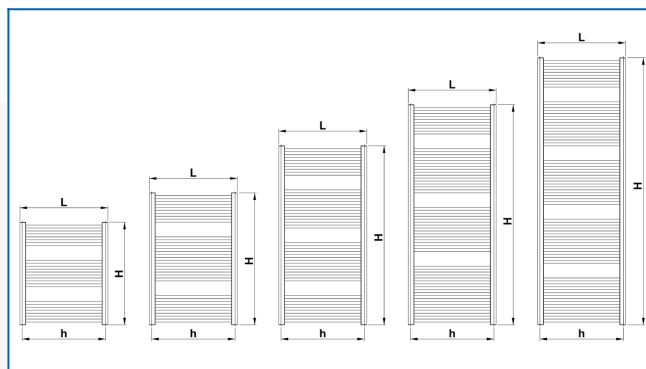

KORALUX LINEAR CLASSIC

Najbardziej popularne grzejniki drabinkowe o bardzo korzystnym stosunku wydajności do ceny z podłączeniem dolnym

Wprowadzone filtry

Moc cieplna: $t_1: 75\text{ °C}$ | $t_2: 65\text{ °C}$ | $t_i: 20\text{ °C}$ | $\Delta t: 50\text{ °C}$