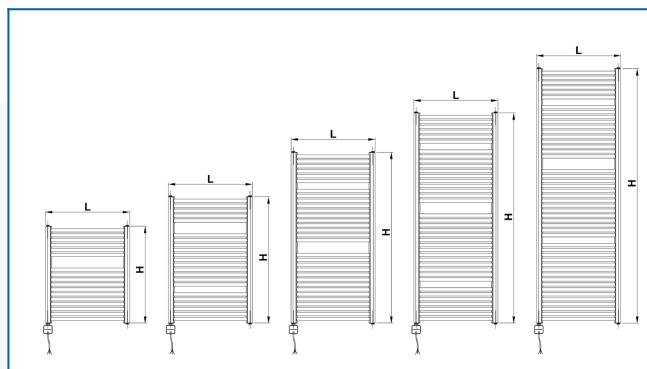

KORALUX RONDO MAX-ERA

Elektryczny grzejnik łazienkowy z regulatorem temperatury sterowanym aplikacją dla maksymalnej mocy grzewczej

Wprowadzone filtry

Moc cieplna: $t_1: 75\text{ °C}$ | $t_2: 65\text{ °C}$ | $t_i: 20\text{ °C}$ | $\Delta t: 50\text{ °C}$