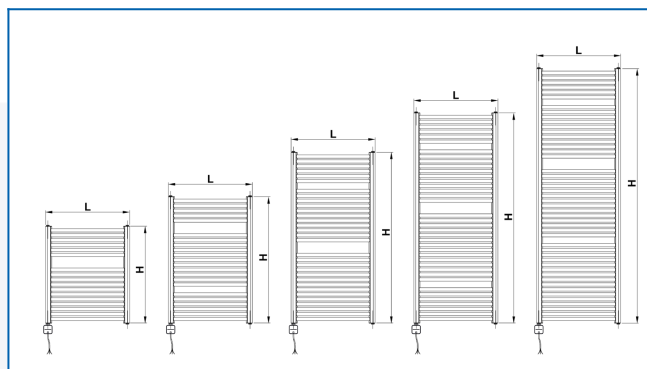

KORALUX RONDO MAX-ERA

Elektryczny grzejnik łazienkowy z regulatorem temperatury sterowanym aplikacją dla maksymalnej mocy grzewczej

Wprowadzone filtry

Moc cieplna: $t_1: 75\text{ °C}$ | $t_2: 65\text{ °C}$ | $t_i: 20\text{ °C}$ | $\Delta t: 50\text{ °C}$