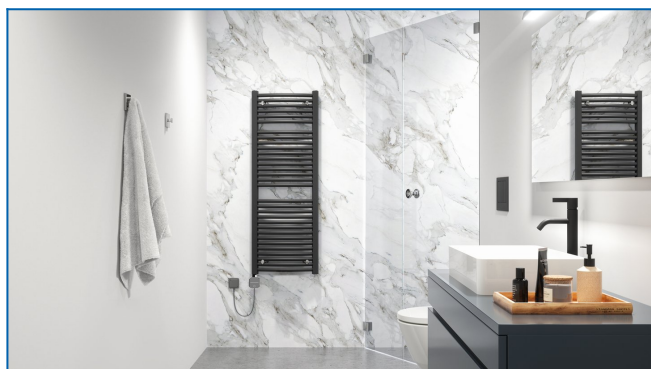

KORALUX RONDO MAX-ERA

Elektryczny grzejnik łazienkowy z regulatorem temperatury sterowanym aplikacją dla maksymalnej mocy grzewczej

Wprowadzone filtry

Moc cieplna: $t_1: 75\text{ °C}$ | $t_2: 65\text{ °C}$ | $t_i: 20\text{ °C}$ | $\Delta t: 50\text{ °C}$