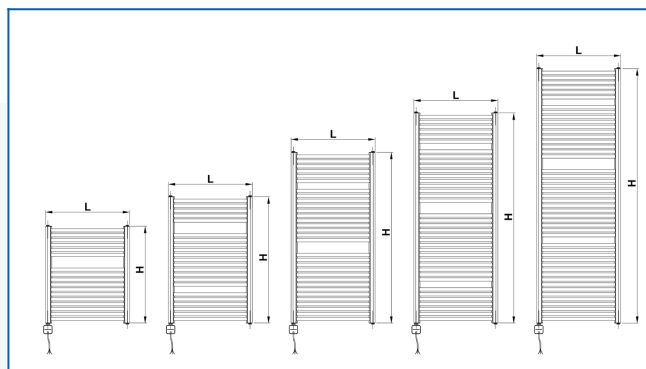

KORALUX RONDO MAX-ERA

Elektryczny grzejnik łazienkowy z regulatorem temperatury sterowanym aplikacją dla maksymalnej mocy grzewczej

Wprowadzone filtry

Moc cieplna: $t_1: 75\text{ °C}$ | $t_2: 65\text{ °C}$ | $t_i: 20\text{ °C}$ | $\Delta t: 50\text{ °C}$