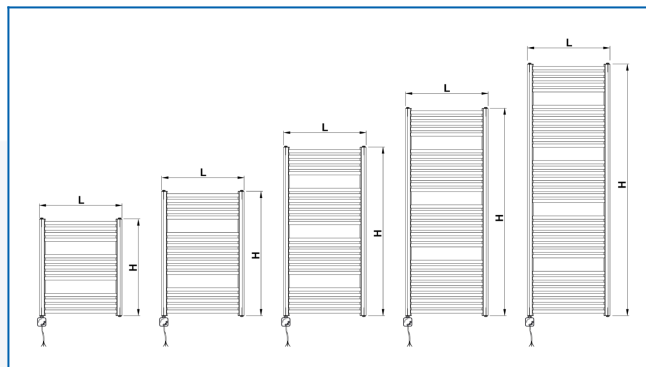

KORALUX RONDO COMFORT-ERH

Grzejnik elektryczny z profilami wygiętymi z wyważonym połączeniem funkcji i designu

Wprowadzone filtry

Moc cieplna: $t_1: 75\text{ °C}$ | $t_2: 65\text{ °C}$ | $t_i: 20\text{ °C}$ | $\Delta t: 50\text{ °C}$