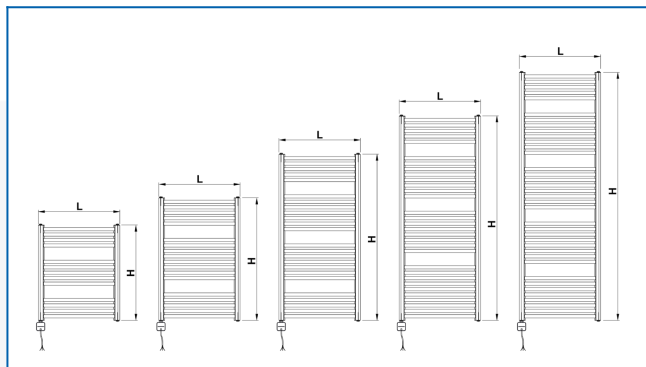

## Wprowadzone filtry

**Moc cieplna:**  $t_1: 75\text{ °C}$  |  $t_2: 65\text{ °C}$  |  $t_i: 20\text{ °C}$  |  $\Delta t: 50\text{ °C}$