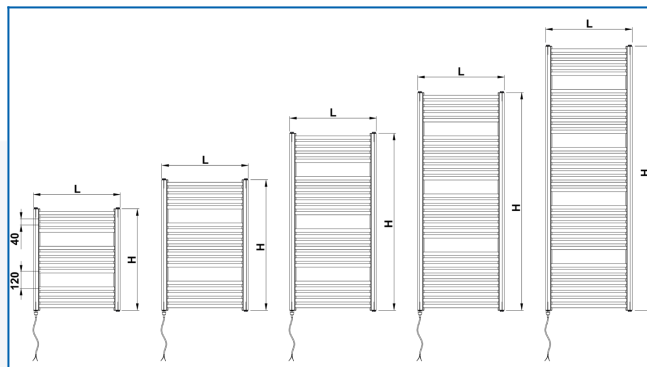

KORALUX RONDO COMFORT-E

Grzejnik elektryczny z profilami wygiętymi z wyważonym połączeniem funkcji i designu

Wprowadzone filtry

Moc cieplna: $t_1: 75\text{ °C}$ | $t_2: 65\text{ °C}$ | $t_i: 20\text{ °C}$ | $\Delta t: 50\text{ °C}$