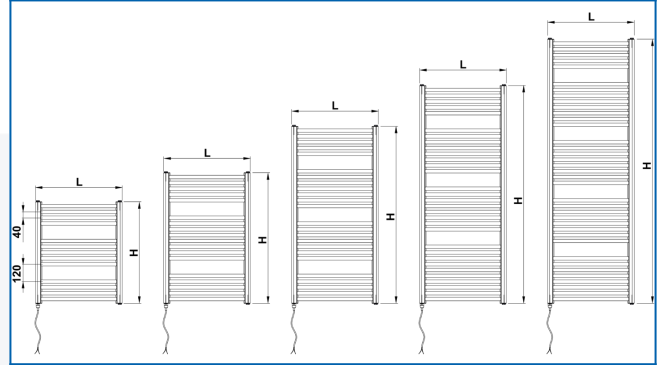

KORALUX RONDO COMFORT-E

Grzejnik elektryczny z profilami wygiętymi z wyważonym połączeniem funkcji i designu

Wprowadzone filtry

Moc cieplna: $t_1: 75\text{ °C}$ | $t_2: 65\text{ °C}$ | $t_i: 20\text{ °C}$ | $\Delta t: 50\text{ °C}$