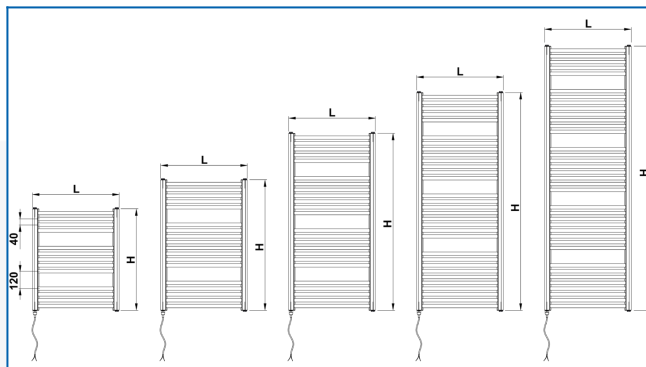

KORALUX RONDO COMFORT-E

Grzejnik elektryczny z profilami wygiętymi z wyważonym połączeniem funkcji i designu

Wprowadzone filtry

Moc cieplna: $t_1: 75\text{ °C}$ | $t_2: 65\text{ °C}$ | $t_i: 20\text{ °C}$ | $\Delta t: 50\text{ °C}$