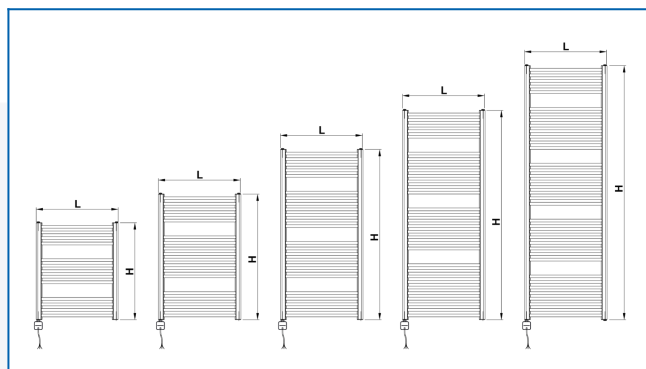

## Wprowadzone filtry

**Moc cieplna:**  $t_1: 75\text{ °C}$  |  $t_2: 65\text{ °C}$  |  $t_i: 20\text{ °C}$  |  $\Delta t: 50\text{ °C}$