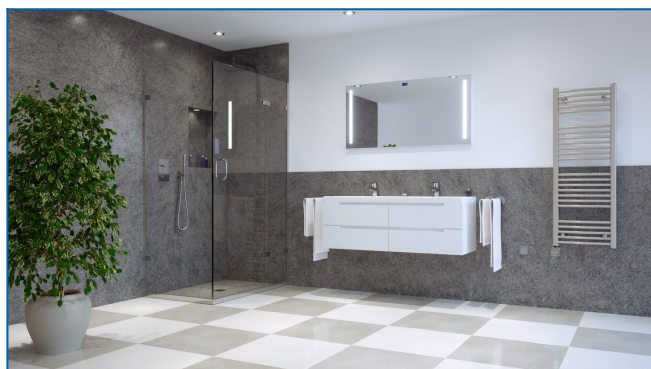

## KORALUX RONDO CLASSIC-ERA

Elektryczny grzejnik łazienkowy ze zintegrowanym regulatorem temperatury i aplikacją - korzystny stosunek ceny do wydajności