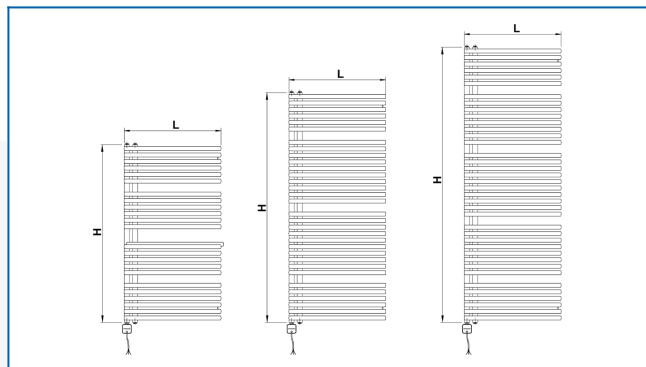

KORALUX NEO-ERA

Jednostronne grzejniki łazienkowe ze zintegrowanym regulatorem temperatury z aplikacją

Wprowadzone filtry

Moc cieplna: $t_1: 75\text{ °C}$ | $t_2: 65\text{ °C}$ | $t_r: 20\text{ °C}$ | $\Delta t: 50\text{ °C}$