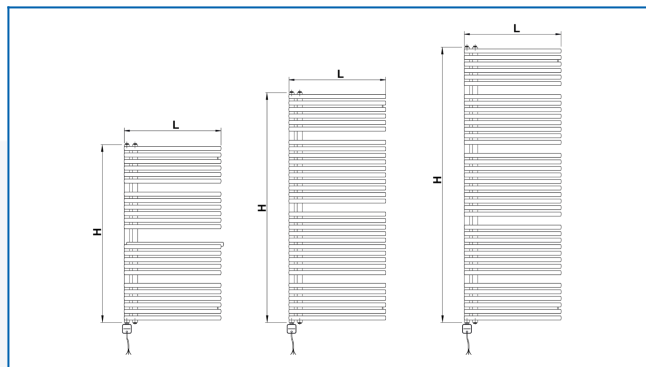

KORALUX NEO-ERA

Jednostronne grzejniki łazienkowe ze zintegrowanym regulatorem temperatury z aplikacją

Wprowadzone filtry

Moc cieplna: $t_1: 75\text{ °C} \mid t_2: 65\text{ °C} \mid t_i: 20\text{ °C} \mid \Delta t: 50\text{ °C}$