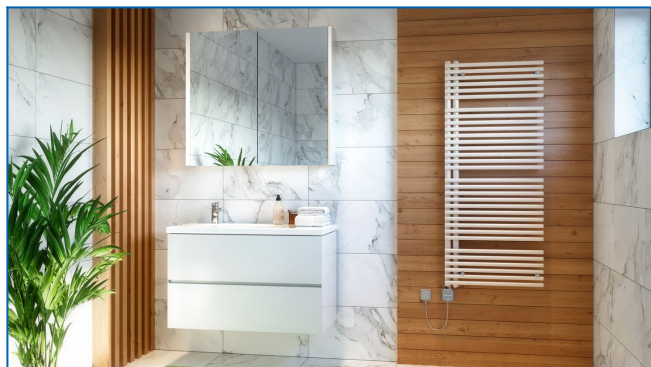

KORALUX NEO-ERA

Jednostronne grzejniki łazienkowe ze zintegrowanym regulatorem temperatury z aplikacją

Wprowadzone filtry

Moc cieplna: $t_1: 75\text{ °C} \mid t_2: 65\text{ °C} \mid t_i: 20\text{ °C} \mid \Delta t: 50\text{ °C}$