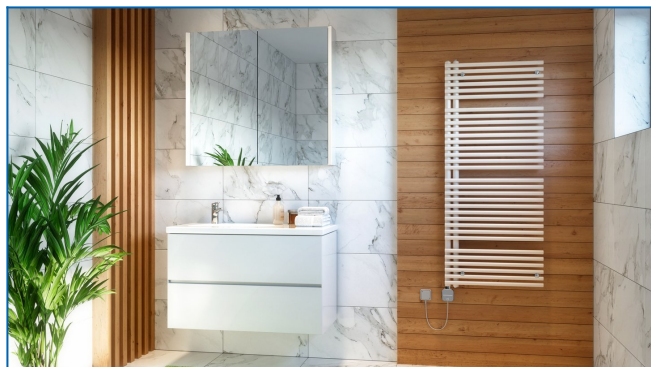

KORALUX NEO-ERA

Jednostronne grzejniki łazienkowe ze zintegrowanym regulatorem temperatury z aplikacją

Wprowadzone filtry

Moc cieplna: $t_1: 75\text{ °C}$ | $t_2: 65\text{ °C}$ | $t_r: 20\text{ °C}$ | $\Delta t: 50\text{ °C}$