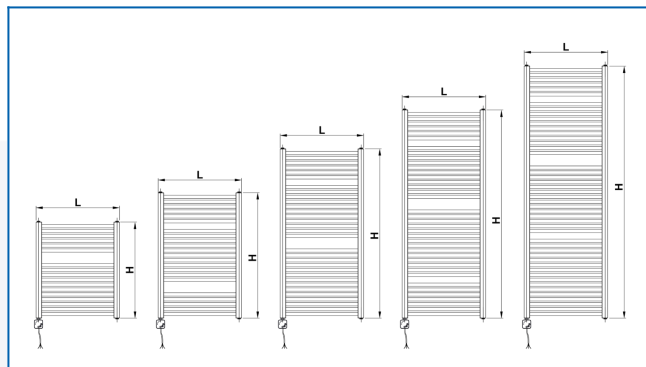

## KORALUX LINEAR MAX-ERH

Grzejnik elektryczny o maksymalnej mocy cieplnej z regulatorem temperatury

## Wprowadzone filtry

**Moc cieplna:**  $t_1: 75\text{ °C} \mid t_2: 65\text{ °C} \mid t_i: 20\text{ °C} \mid \Delta t: 50\text{ °C}$