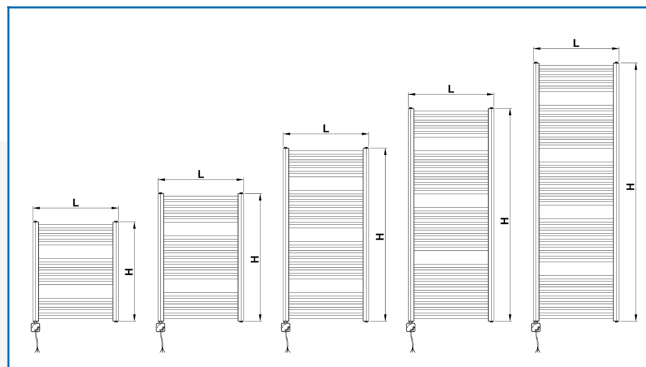

KORALUX LINEAR COMFORT-ERH

Grzejnik elektryczny z profilami prostymi z wyważonym połączeniem funkcji i designu

Wprowadzone filtry

Moc cieplna: $t_1: 75\text{ °C}$ | $t_2: 65\text{ °C}$ | $t_i: 20\text{ °C}$ | $\Delta t: 50\text{ °C}$