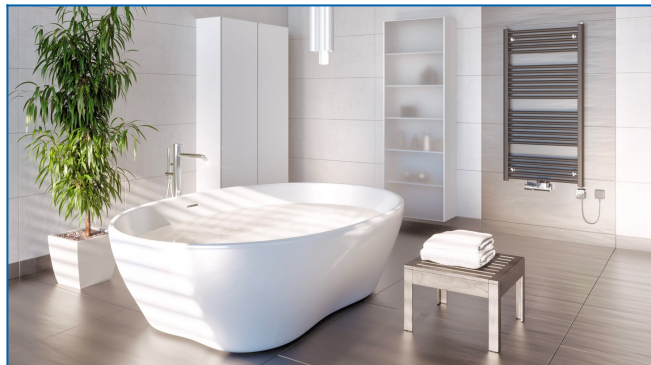

KORALUX LINEAR COMFORT-ERH

Grzejnik elektryczny z profilami prostymi z wyważonym połączeniem funkcji i designu

Wprowadzone filtry

Moc cieplna: $t_1: 75\text{ °C}$ | $t_2: 65\text{ °C}$ | $t_i: 20\text{ °C}$ | $\Delta t: 50\text{ °C}$