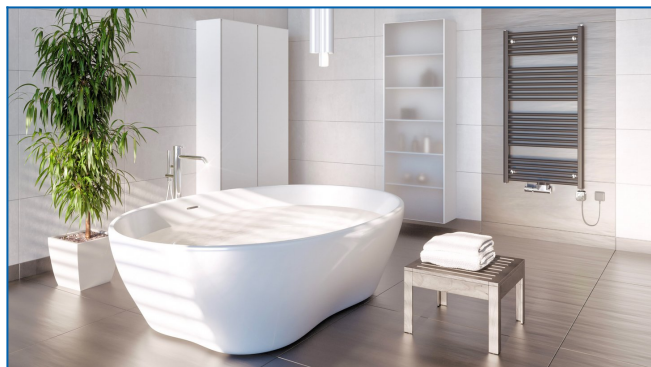

KORALUX LINEAR COMFORT-ERH

Grzejnik elektryczny z profilami prostymi z wyważonym połączeniem funkcji i designu

Wprowadzone filtry

Moc cieplna: $t_1: 75\text{ °C}$ | $t_2: 65\text{ °C}$ | $t_i: 20\text{ °C}$ | $\Delta t: 50\text{ °C}$