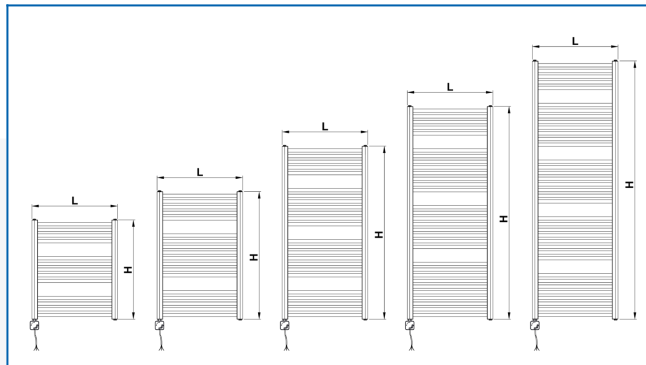

KORALUX LINEAR COMFORT-ERH

Grzejnik elektryczny z profilami prostymi z wyważonym połączeniem funkcji i designu

Wprowadzone filtry

Moc cieplna: $t_1: 75\text{ °C}$ | $t_2: 65\text{ °C}$ | $t_i: 20\text{ °C}$ | $\Delta t: 50\text{ °C}$