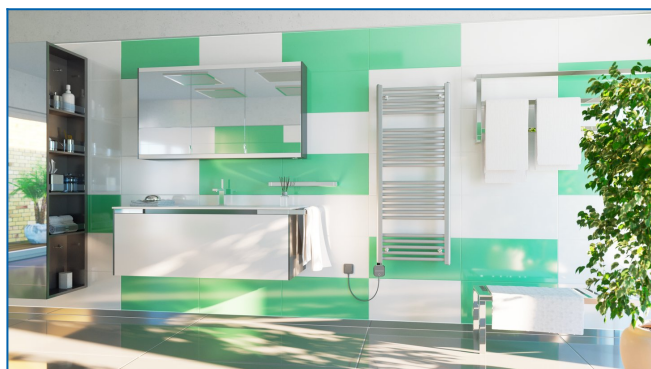

## KORALUX LINEAR COMFORT-ERA

Elektryczny grzejnik łazienkowy z wyważonym połączeniem funkcjonalności i wzornictwa ze zintegrowanym regulatorem temperatury z aplikacją