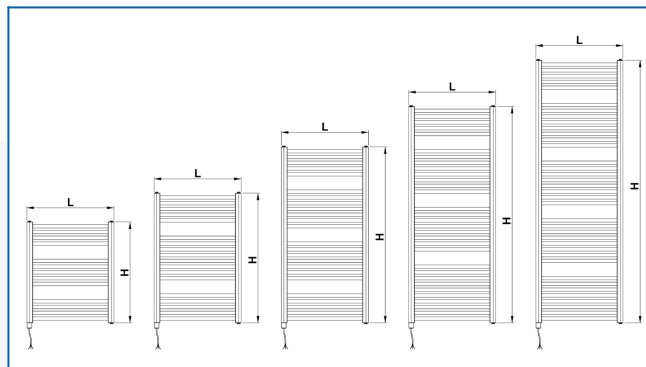

## KORALUX LINEAR COMFORT-E

Grzejnik elektryczny z profilami prostymi z wyważonym połączeniem funkcji i designu

## Wprowadzone filtry

**Moc cieplna:**  $t_1: 75\text{ °C}$  |  $t_2: 65\text{ °C}$  |  $t_i: 20\text{ °C}$  |  $\Delta t: 50\text{ °C}$