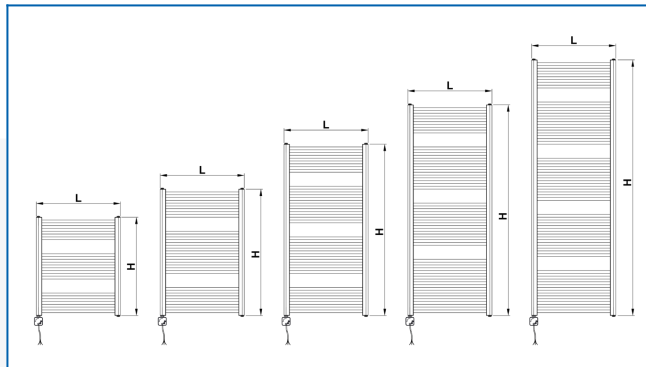

## Wprowadzone filtry

**Moc cieplna:**  $t_1: 75\text{ °C}$  |  $t_2: 65\text{ °C}$  |  $t_i: 20\text{ °C}$  |  $\Delta t: 50\text{ °C}$