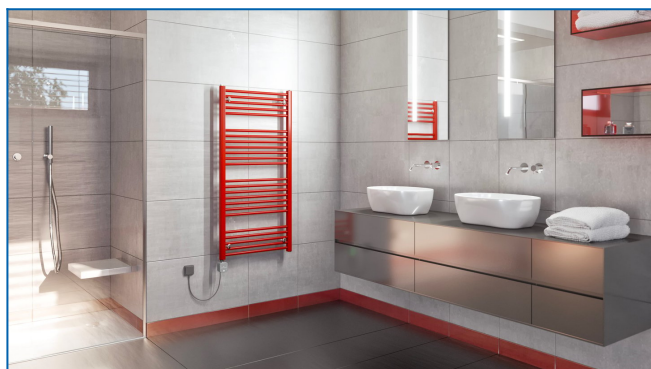

## KORALUX LINEAR CLASSIC-ERA

Elektryczny grzejnik łazienkowy ze zintegrowanym regulatorem temperatury i aplikacją - korzystny stosunek ceny do wydajności