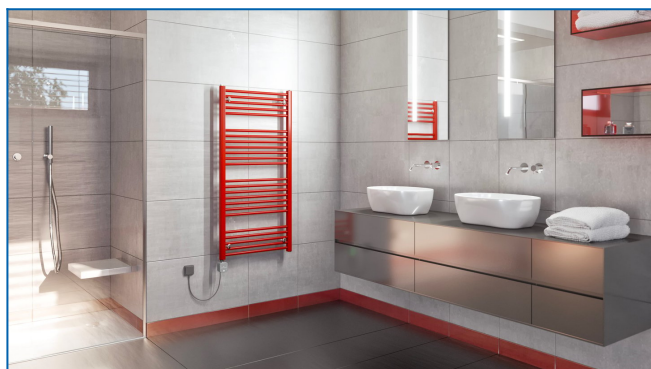

KORALUX LINEAR CLASSIC-ERA

Elektryczny grzejnik łazienkowy ze zintegrowanym regulatorem temperatury i aplikacją - korzystny stosunek ceny do wydajności

Wprowadzone filtry

Moc cieplna: $t_1: 75\text{ °C}$ | $t_2: 65\text{ °C}$ | $t_i: 20\text{ °C}$ | $\Delta t: 50\text{ °C}$