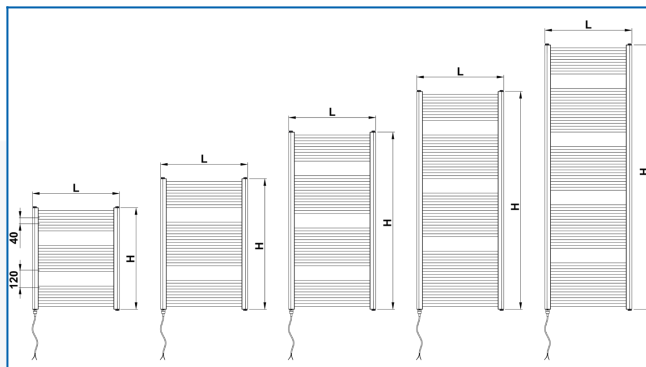

KORALUX LINEAR CLASSIC-E

Grzejnik elektryczny z profilami prostymi o bardzo korzystnym stosunku wydajności do ceny

Wprowadzone filtry

Moc cieplna: $t_1: 75\text{ °C}$ | $t_2: 65\text{ °C}$ | $t_i: 20\text{ °C}$ | $\Delta t: 50\text{ °C}$