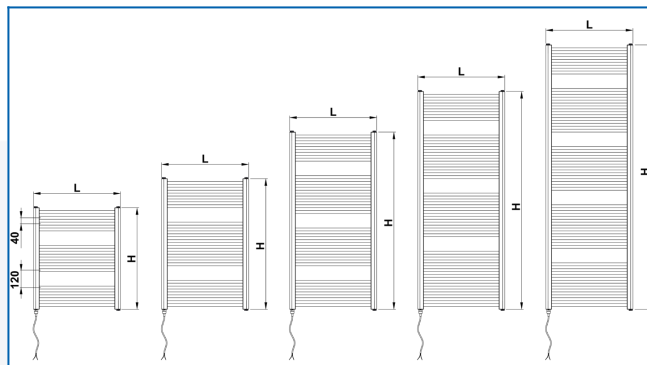

KORALUX LINEAR CLASSIC-E

Grzejnik elektryczny z profilami prostymi o bardzo korzystnym stosunku wydajności do ceny

Wprowadzone filtry

Moc cieplna: $t_1: 75\text{ °C}$ | $t_2: 65\text{ °C}$ | $t_i: 20\text{ °C}$ | $\Delta t: 50\text{ °C}$